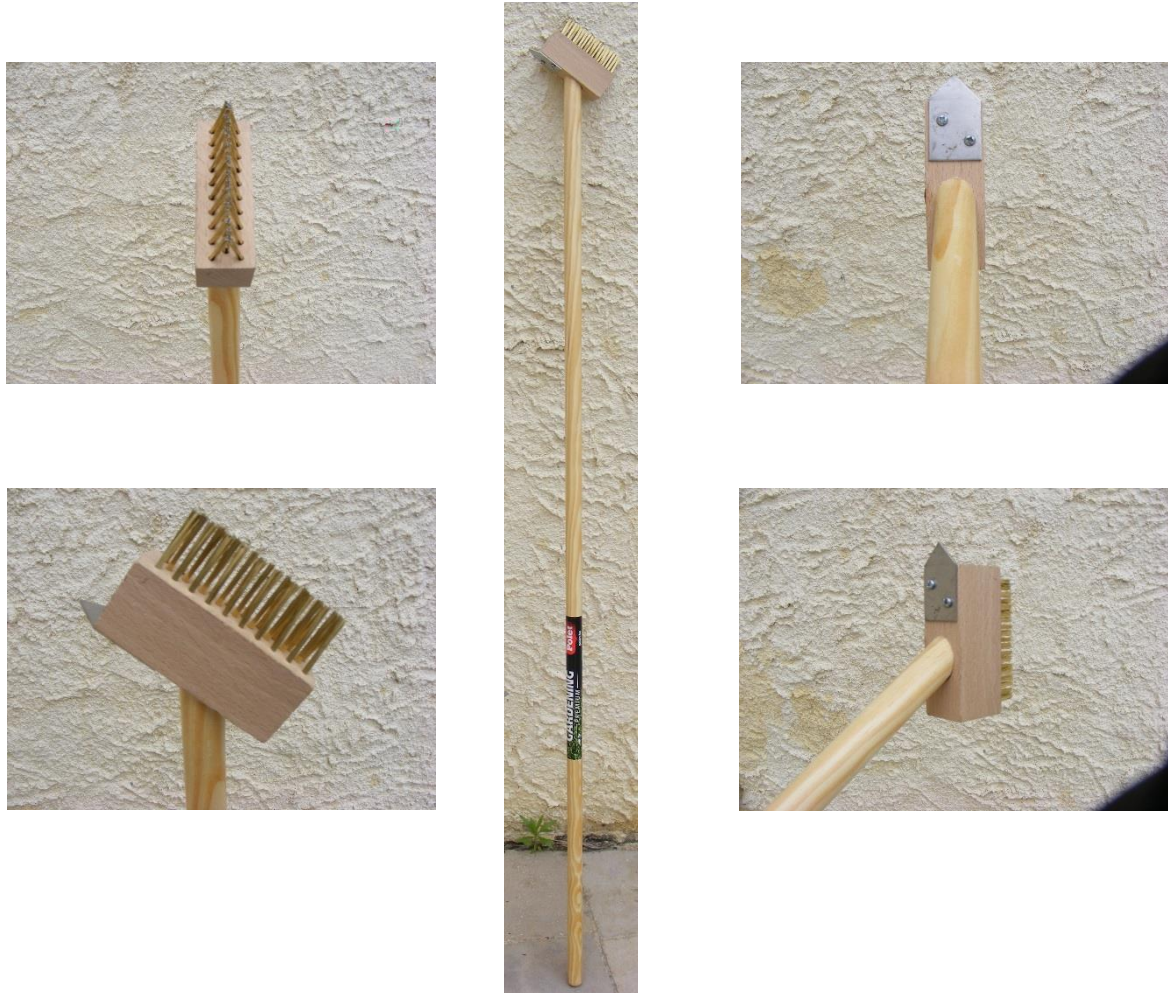

FICHE TECHNIQUE BROSSE A RAINURES

REFERENCE : DES002

	Support bois, fibre laiton
	100 x 34 mm (L x l)
	1 Kg avec le manche
	Hêtre 140 cm
	Unité

www.sfep-proprete.fr